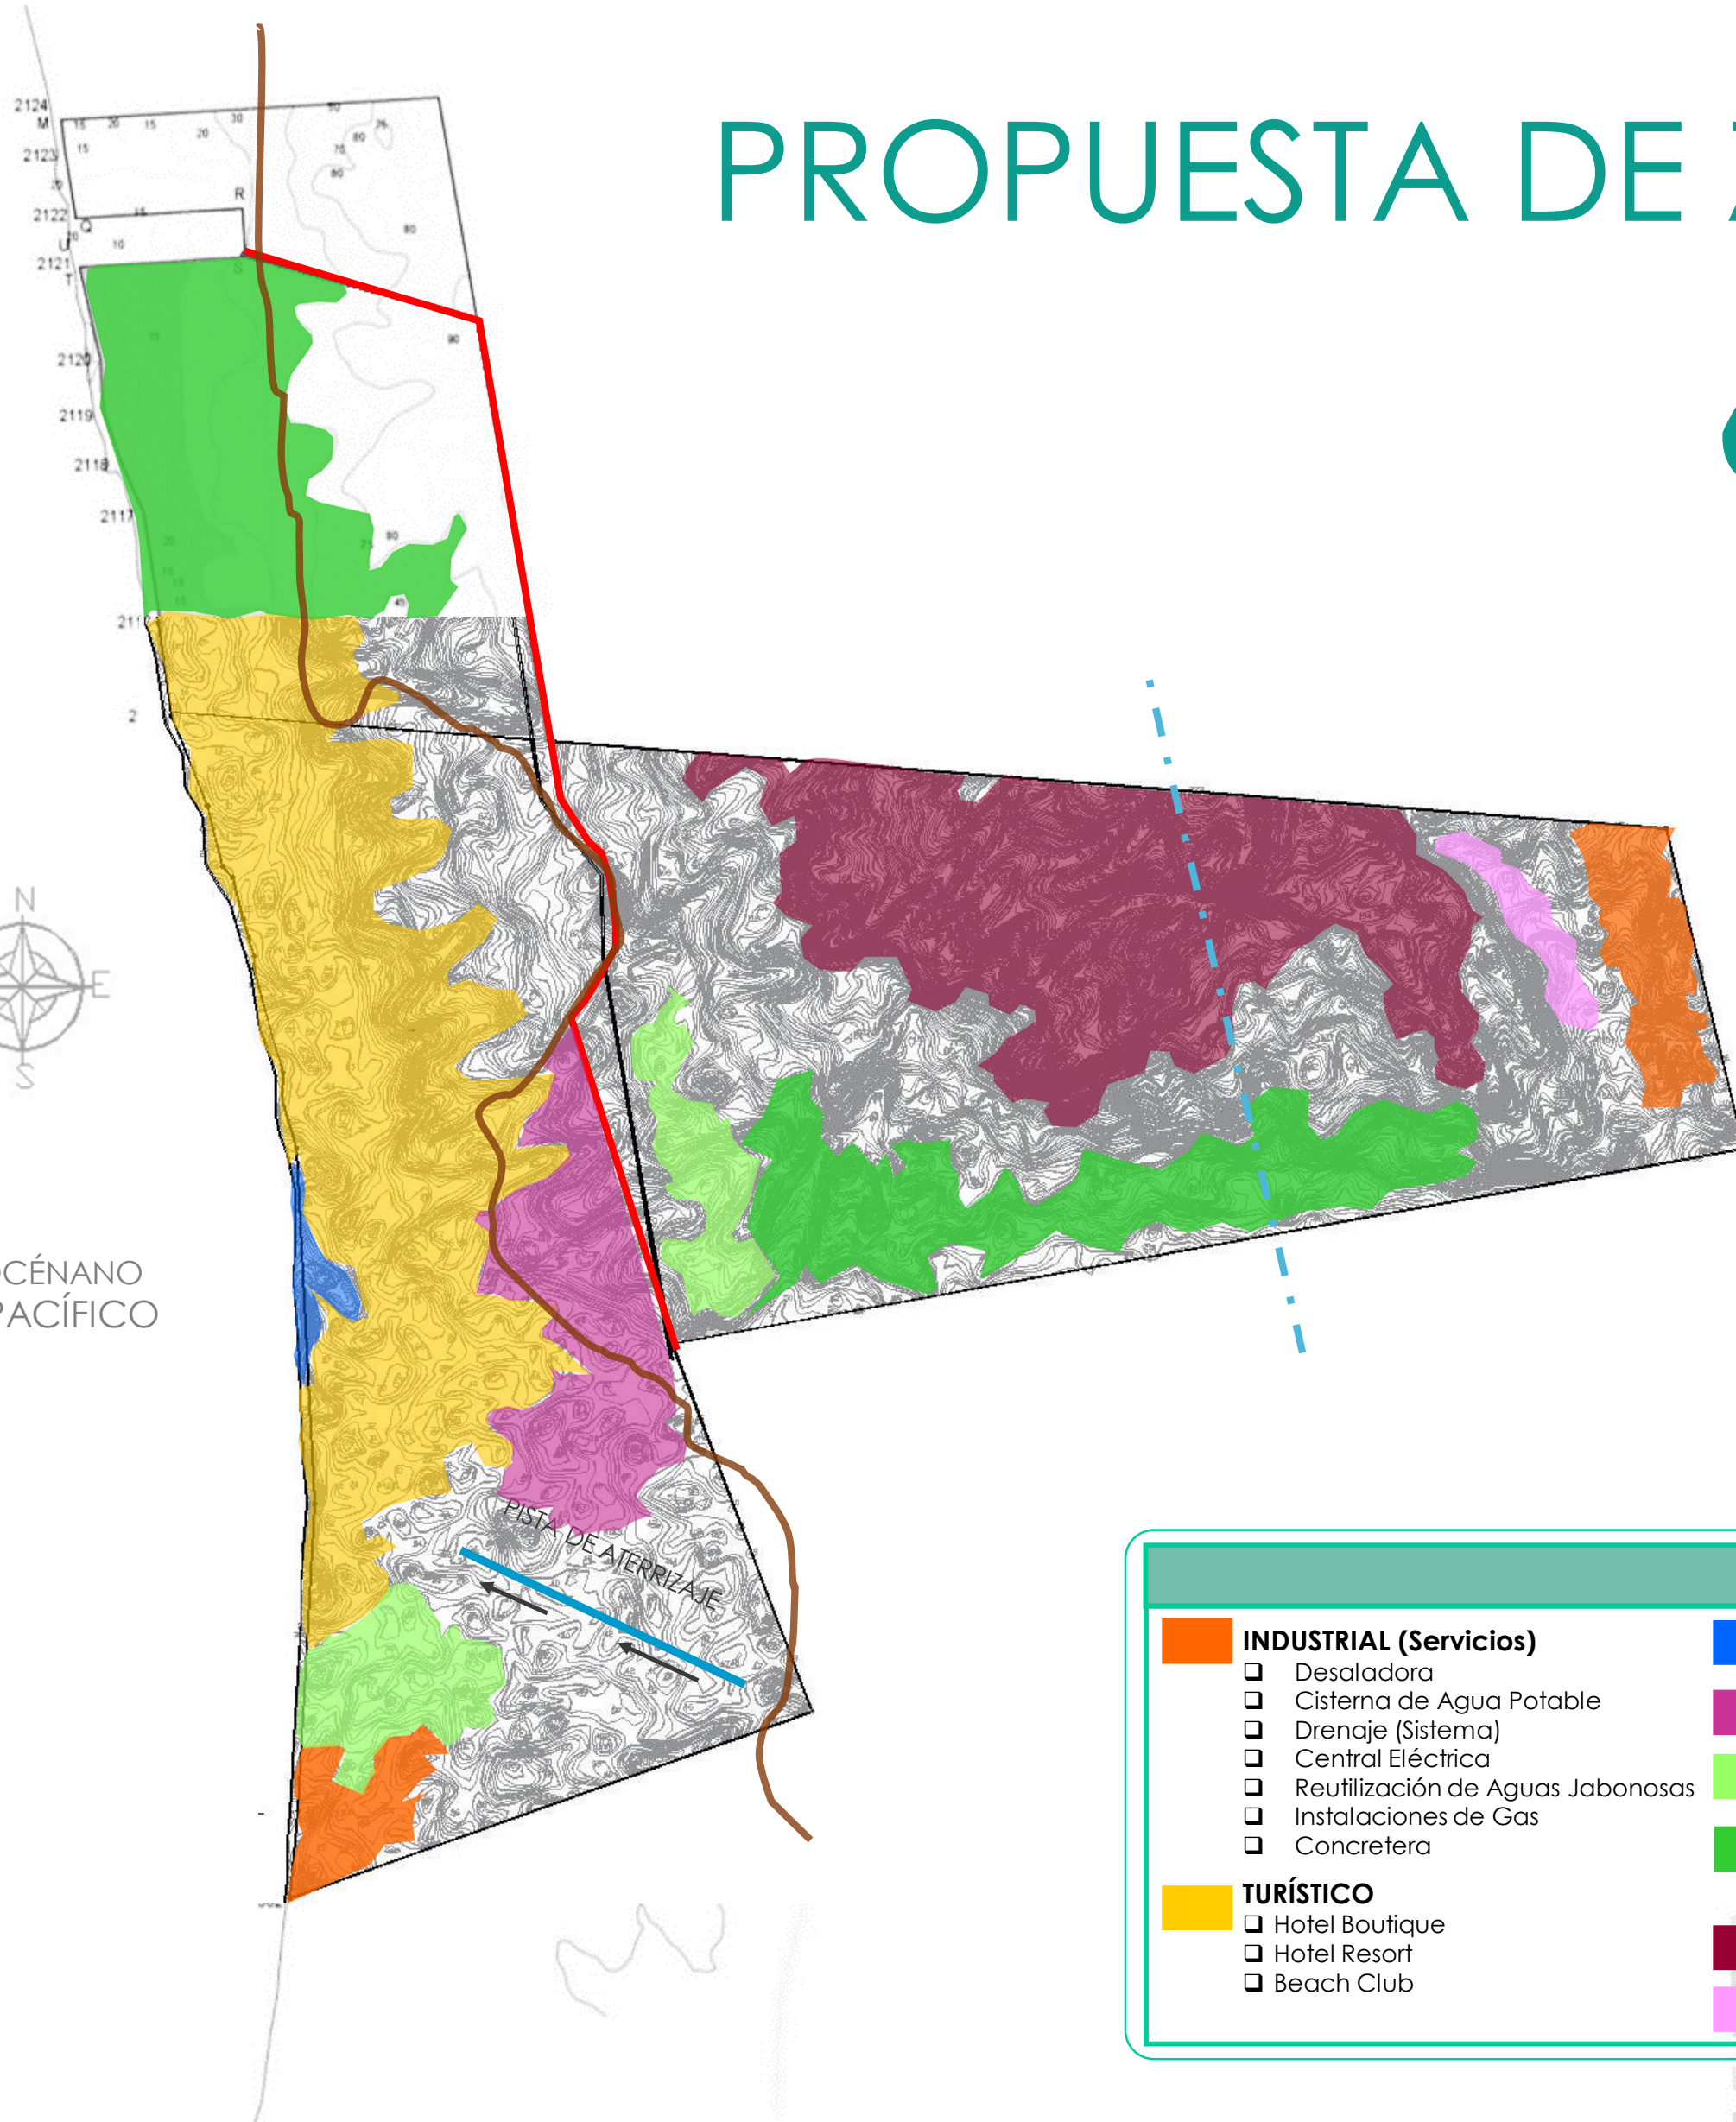

Cielo Mar

ANTECEDENTES

Cielo Mar

- El sitio de la futura comunidad de Cielo Mar está sobre la Costa Pacífico, situada en la hermosa Bahía del Rosario, Ensenada, Baja California, cuyo clima es templado, muy similar a la Zona Mediterránea de Europa.
- El Rosario, Baja California, un destino eco-turístico conocido alrededor del mundo por sus paisajes naturales: terrestres y costeros; atracciones como avistamiento de ballenas, surf y otros deportes acuáticos, ciclismo, excursiones y pesca.
- La extensión prácticamente intacta de 2,000 hectáreas y 7 kilómetros de costa cuenta con una vista a 2 pequeñas islas.
- Cielo Mar es un desarrollo al estilo resort vacacional y de vivienda para la comunidad de retiro. Los calmantes sonidos del océano cerca de la orilla, las olas en la playa, la flora y la fauna, las vistas del océano y las puestas del sol, así como del terreno accidentado en las afueras del complejo, el olor salado de la brisa y la pureza del aire, esto es la visión para Cielo Mar, el futuro de la vida.

PROPUESTA DE ZONIFICACIÓN

Cielo Mar

SIMBOLOGÍA

	INDUSTRIAL (Servicios)		MARINA		PISTA DE ATERRIZAJE
<input type="checkbox"/>	Desaladora		COMERCIAL	<input type="checkbox"/>	Dirección Despegue →
<input type="checkbox"/>	Cisterna de Agua Potable		CENTRO DEPORTIVO		CIRCULACIONES
<input type="checkbox"/>	Drenaje (Sistema)		CAMPO DE GOLF	<input type="checkbox"/>	Camino Principal Existente
<input type="checkbox"/>	Central Eléctrica	<input type="checkbox"/>	Campo de Golf en Playa	<input type="checkbox"/>	Camino Principal Propuesto
<input type="checkbox"/>	Reutilización de Aguas Jabonosas		Campo de Golf General		Camino Propuesto
<input type="checkbox"/>	Instalaciones de Gas		ZONA DE PARCELAS DE TRABAJO		
<input type="checkbox"/>	Concretera				
	TURÍSTICO				
<input type="checkbox"/>	Hotel Boutique				
<input type="checkbox"/>	Hotel Resort				
<input type="checkbox"/>	Beach Club				